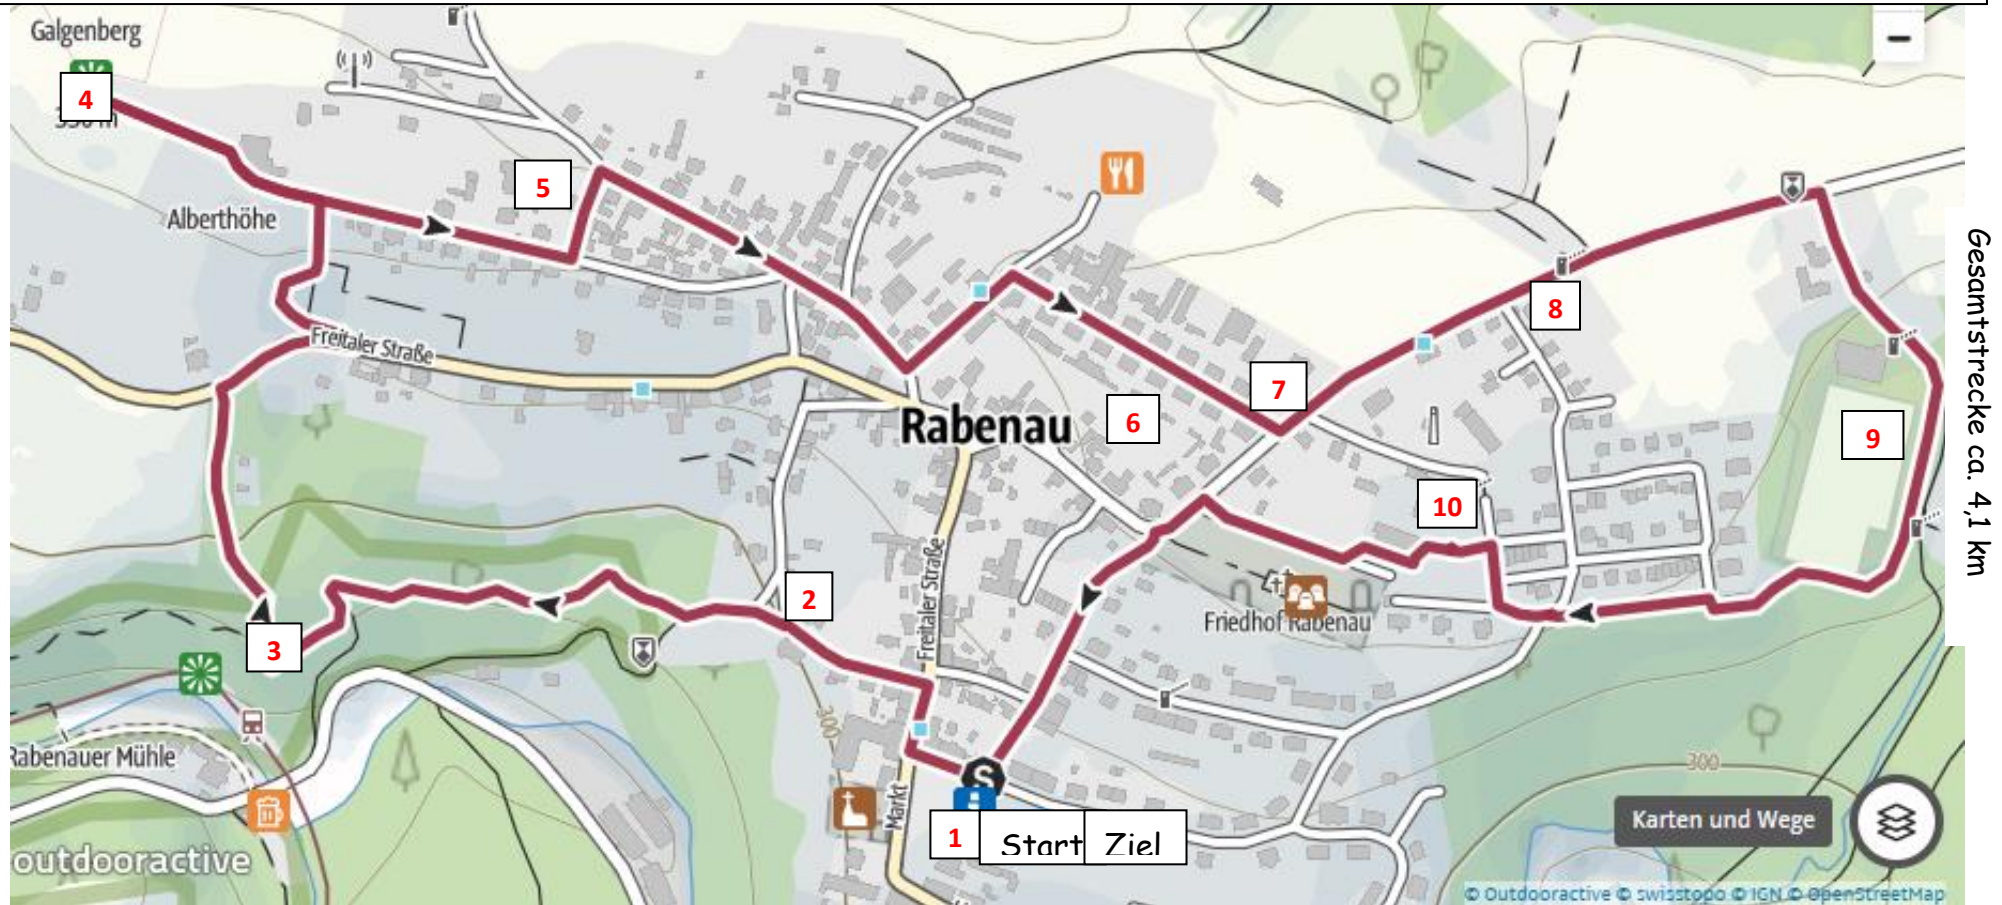

Streckenverlauf 6. Rabenauer Familienspaziergang

START/ ZIEL: Markt Rabenau

Station 1: Markt (Gesteinsquiz und Mikrokopieren)

Station 2: Haus an der Freitreppe Mühlberg (Geschick, Verpflegung)

Station 3: Konrad-Grüttner-Platz (Wanderrucksackpacken)

Station 4: Konfessionsdenkmal (Erste Hilfe)

Station 5: Hainsberger Str. 25 (Motorräder)

Station 6: Mehrgenerationenspielplatz (Luftballonwettlauf)

Station 7: Feuerwehr Rabenau (Heißer Draht)

Station 8: Feldstr. 18 (Knotenkunde)

Station 9: Stadion der Möbelwerker (Torwandschießen)

Station 10: DPFA-Regenbogenschule, Mehrzweckplatz (Großraumspiele)